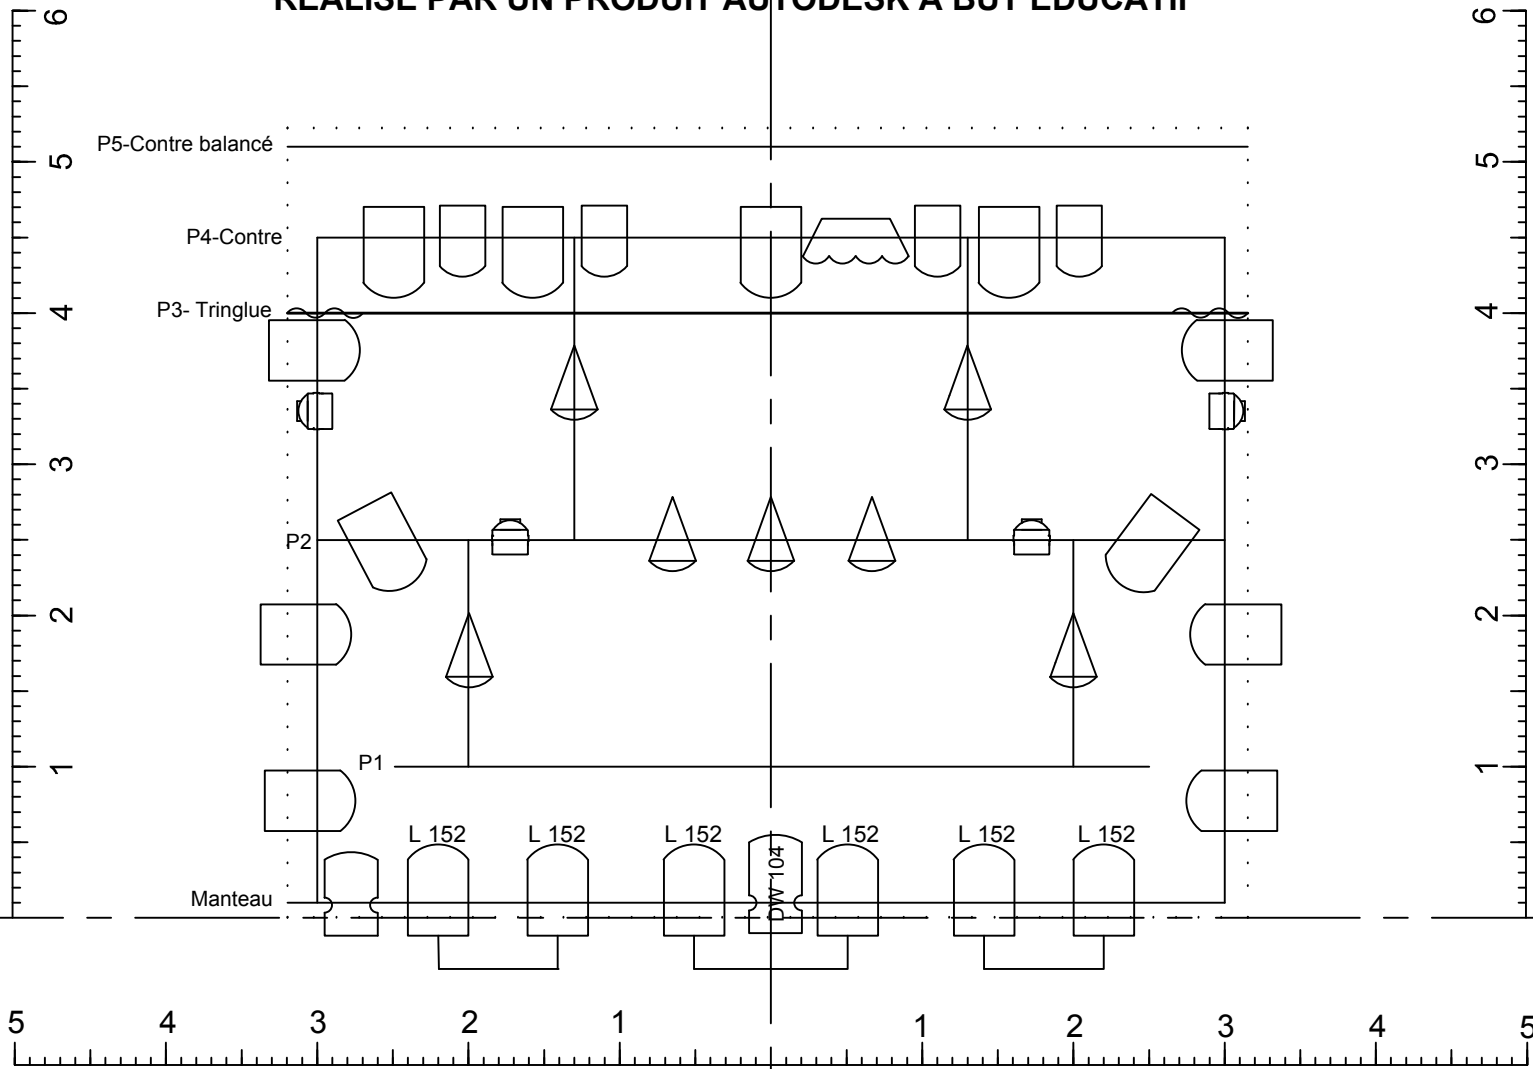

REALISE PAR UN PRODUIT AUTODESK A BUT EDUCATIF

REALISE PAR UN PRODUIT AUTODESK A BUT EDUCATIF

REALISE PAR UN PRODUIT AUTODESK A BUT EDUCATIF

Implantation Lumière Grill	
Line Vert Théâtre	Fontainebleau
Plan de	Masse
Ideal	
1/50	
Mourey Adrien 06-01-21-61-08 adrien.mourey@free.fr	
06.11.15	