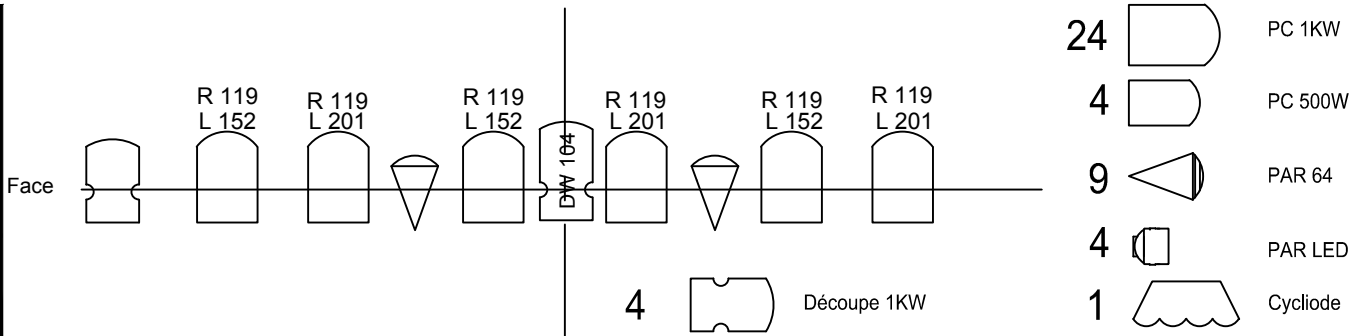

REALISE PAR UN PRODUIT AUTODESK A BUT EDUCATIF

REALISE PAR UN PRODUIT AUTODESK A BUT EDUCATIF

REALISE PAR UN PRODUIT AUTODESK A BUT EDUCATIF

Implantation Lumière Grill	
Line Vert Théâtre	Fontainebleau
Plan de	Masse
Ideal	
1/50	
Mourey Adrien 06-01-21-61-08 adrien.mourey@free.fr	
06.11.15	